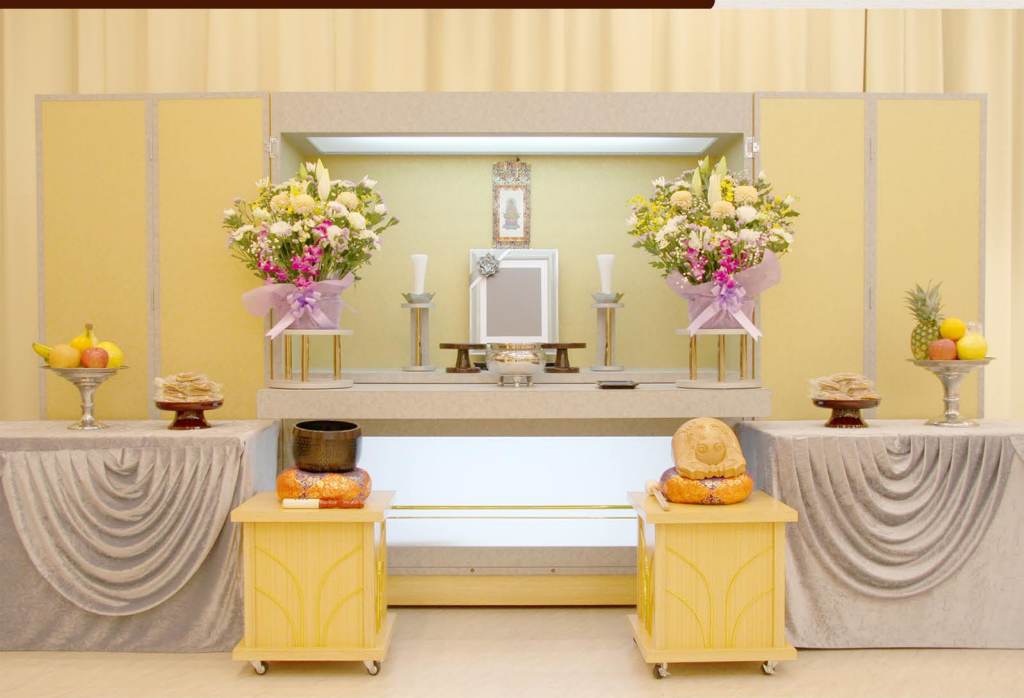

祭壇プランA

セット価格 **44,000円** (税込)
〈40,000円(税別)〉

【セット内容】

- *会場使用料
- *祭壇使用料(蝋燭・線香含む)
- *お寺様控室
- *専属スタッフ
- *フレームフラワー1台
- *アレンジ花1対
- *お菓子盛り
- *果物盛り

祭壇プランB

セット価格 **27,500円** (税込)
〈25,000円(税別)〉

【セット内容】

- *会場使用料
- *祭壇使用料(蝋燭・線香含む)
- *お寺様控室
- *専属スタッフ
- *アレンジ花1対
- *お菓子盛り
- *果物盛り